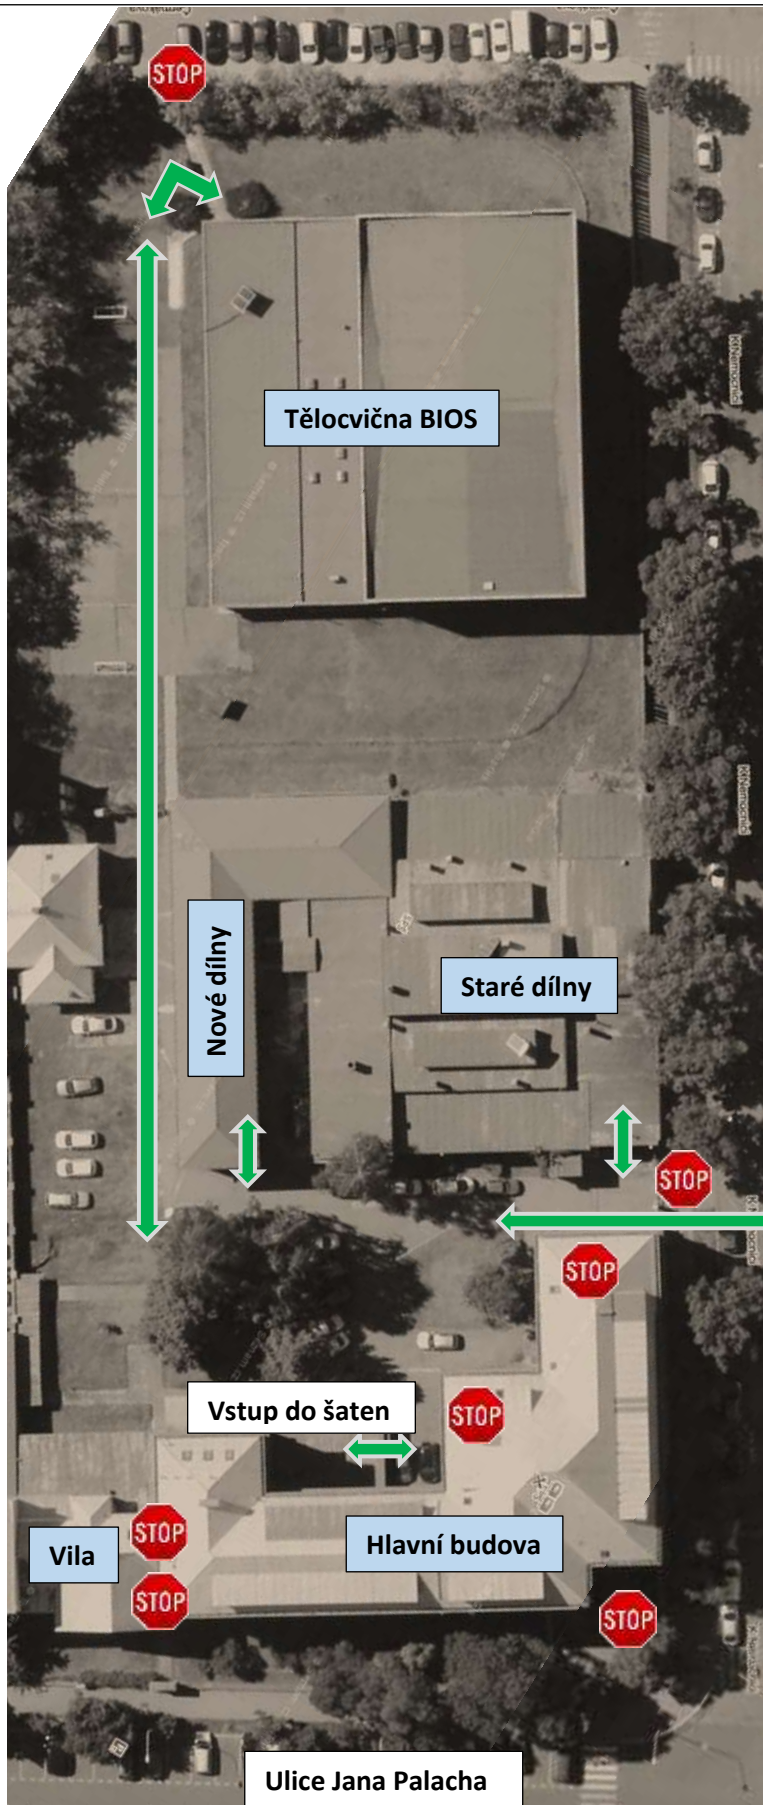

# SPŠ a VOŠ, Kladno, Jana Palacha 1840

## Orientační plánek

 Neprůchodná místa

Ulice K Nemocnici

**Zákaz průchodu bránou pro auta!**  
Vstup pro žáky – branka  
Nutné použít čipovou kartu

Vstup pro návštěvy - vrátnice

Ulice Jana Palacha